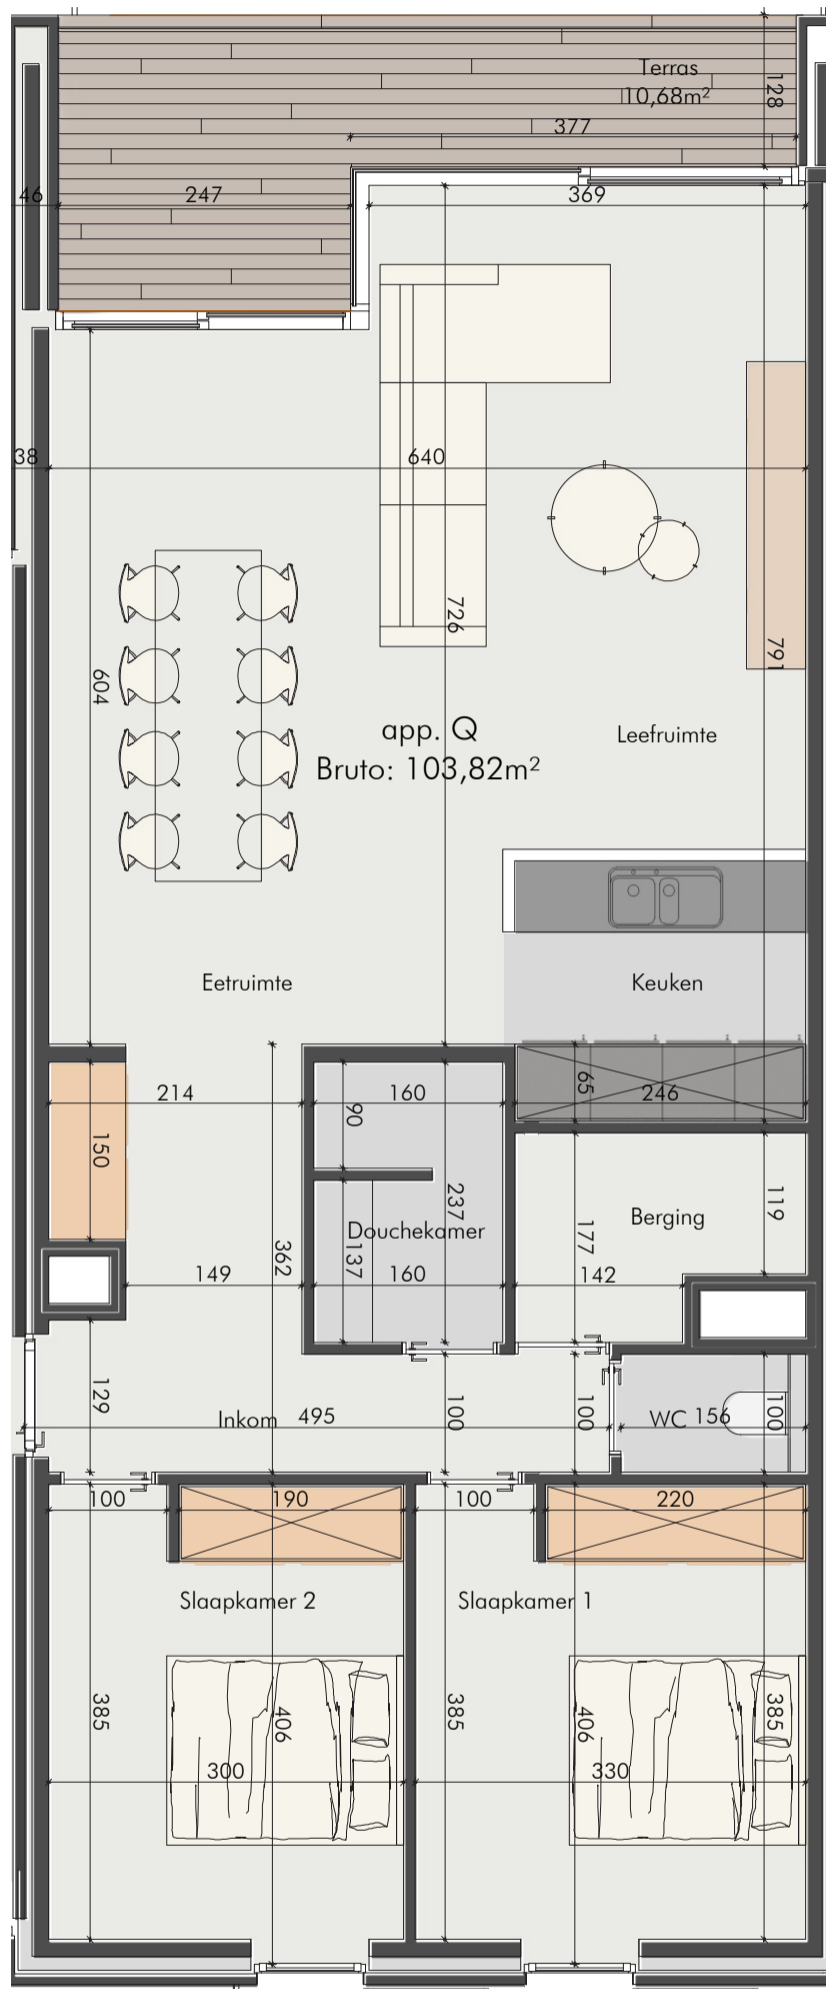

Albert I-Laan

0m 1m 2m 3m 4m 5m

Appartement Q
 oppervlakte appartement: 103.82m²
 oppervlakte terras: 10.68m²

Ieperse Steenweg 127C, 8630 Veurne